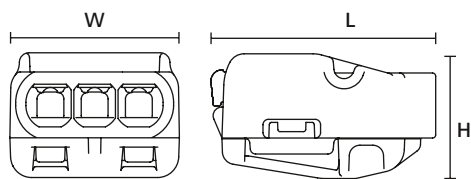

### HelaCon HCR-sarja

HelaCon-sarjan avattavat rasialiittimet nopeaan, helppoon ja turvalliseen johtimien kytkentään eri käyttökohteissa. Soveltuu kaikkialle sähköasennuksissa, jakorasioissa, pinta- ja uppoasennuksissa.

HelaCon HCR-sarjan avattavia rasialiittimiä on tuoteohjelmassa 2-, 3- ja 5-napaisina.

HCR-rasialiitin edestä

HCR-rasialiitin sivusta

<b>MATERIAALI</b>	Polykarbonaatti (PC)
<b>Maks. nimellisvirta</b>	24 A
<b>Maks. nimelljännite</b>	450 V
<b>Johdinalue (VDE)</b>	0,2 mm <sup>2</sup> - 2,5 mm <sup>2</sup> kaikille johdinrakenteille
<b>Johdineristeen kuorintapituus</b>	10 mm
<b>Materiaalin paloluokka</b>	UL94 V0
<b>Käyttölämpötila-alue</b>	-30 °C - +85 °C